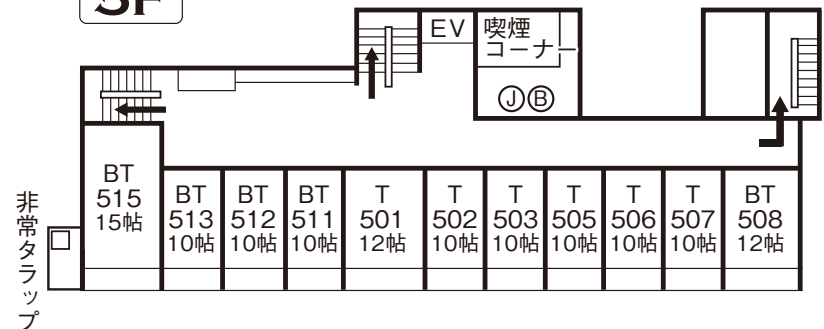

3F

お部屋見取図

➡ 矢印の非常口をお確かめ下さい。

6F

2F

5F

4F

1F

BT … バス付
T … トイレのみ

- ㊗ … タバコ自動販売機
- ㊥ … ジュース自動販売機
- ㊢ … ビール自動販売機

南知多天然温泉源泉 100%

やまみかん

湯元 グランドホテル山海館

愛知県知多郡南知多町山海海岸

TEL: 0569-62-0218