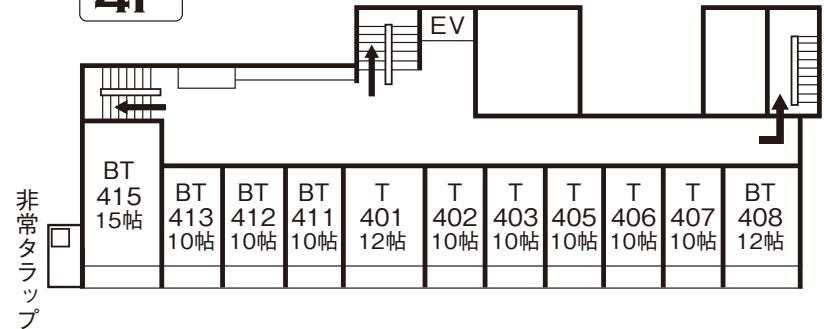

3F

お部屋見取図

➡ 矢印の非常口をお確かめ下さい。

6F

2F

5F

4F

1F

BT … バス付
T … トイレのみ

- ㊗ … タバコ自動販売機
- ㊥ … ジュース自動販売機
- ㊢ … ビール自動販売機

南知多天然温泉源泉 100%

やまみかん

湯元 グランドホテル山海館

愛知県知多郡南知多町山海海岸

TEL: 0569-62-0218