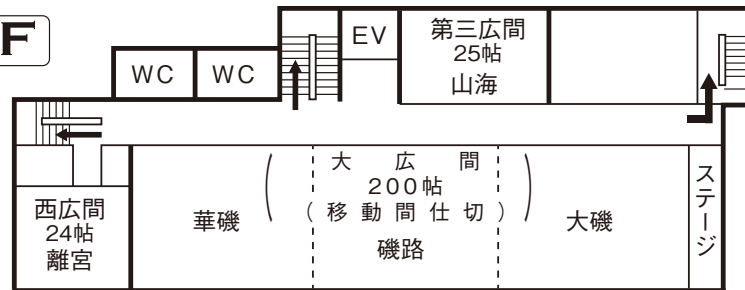

3F

お部屋見取図

➡ 矢印の非常口をお確かめ下さい。

6F

2F

5F

4F

1F

BT … バス付
T … トイレのみ

- ㊗ … タバコ自動販売機
- ㊥ … ジュース自動販売機
- ㊢ … ビール自動販売機

南知多天然温泉源泉 100%

やまみかん

湯元 グランドホテル山海館

愛知県知多郡南知多町山海海岸

TEL: 0569-62-0218