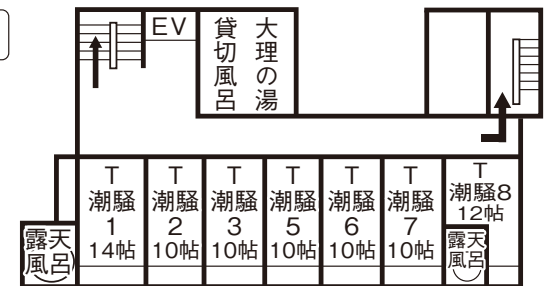

3F

お部屋見取図

➡ 矢印の非常口をお確かめ下さい。

6F

2F

5F

4F

1F

BT … バス付
T … トイレのみ

- ㊗ … タバコ自動販売機
- ㊥ … ジュース自動販売機
- ㊢ … ビール自動販売機

南知多天然温泉源泉 100%

やまみかん

湯元 グランドホテル山海館

愛知県知多郡南知多町山海海岸

TEL: 0569-62-0218