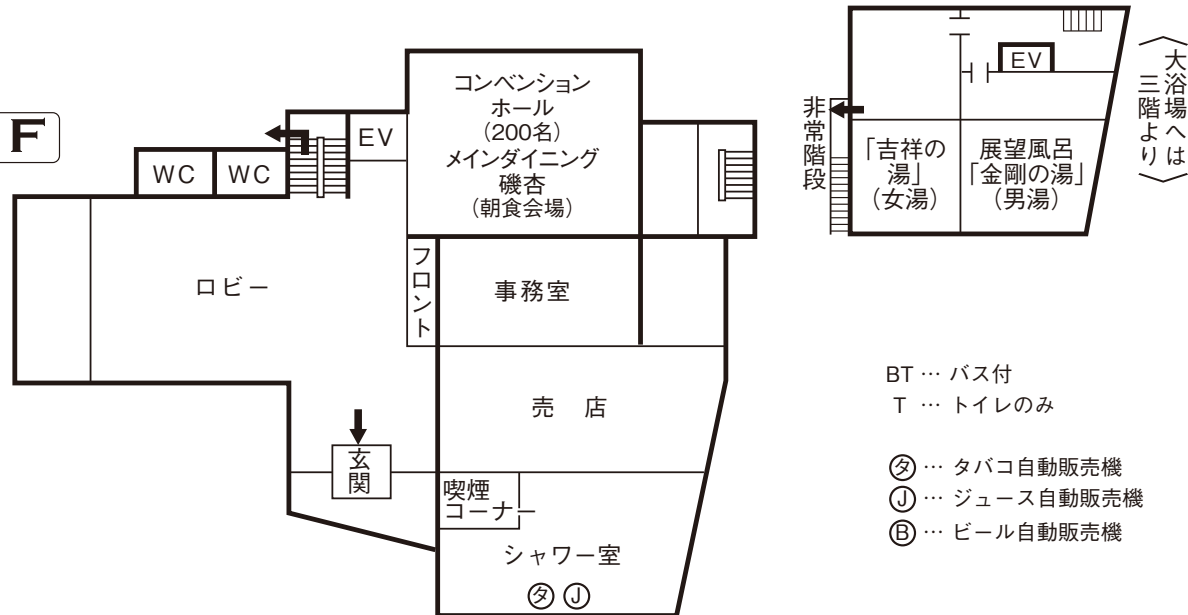

3F

お部屋見取図

➡ 矢印の非常口をお確かめ下さい。

6F

2F

5F

4F

1F

BT … バス付
T … トイレのみ

- ㊗ … タバコ自動販売機
- ㊥ … ジュース自動販売機
- ㊢ … ビール自動販売機

南知多天然温泉源泉 100%

やまみかん

湯元 グランドホテル山海館

愛知県知多郡南知多町山海海岸

TEL: 0569-62-0218